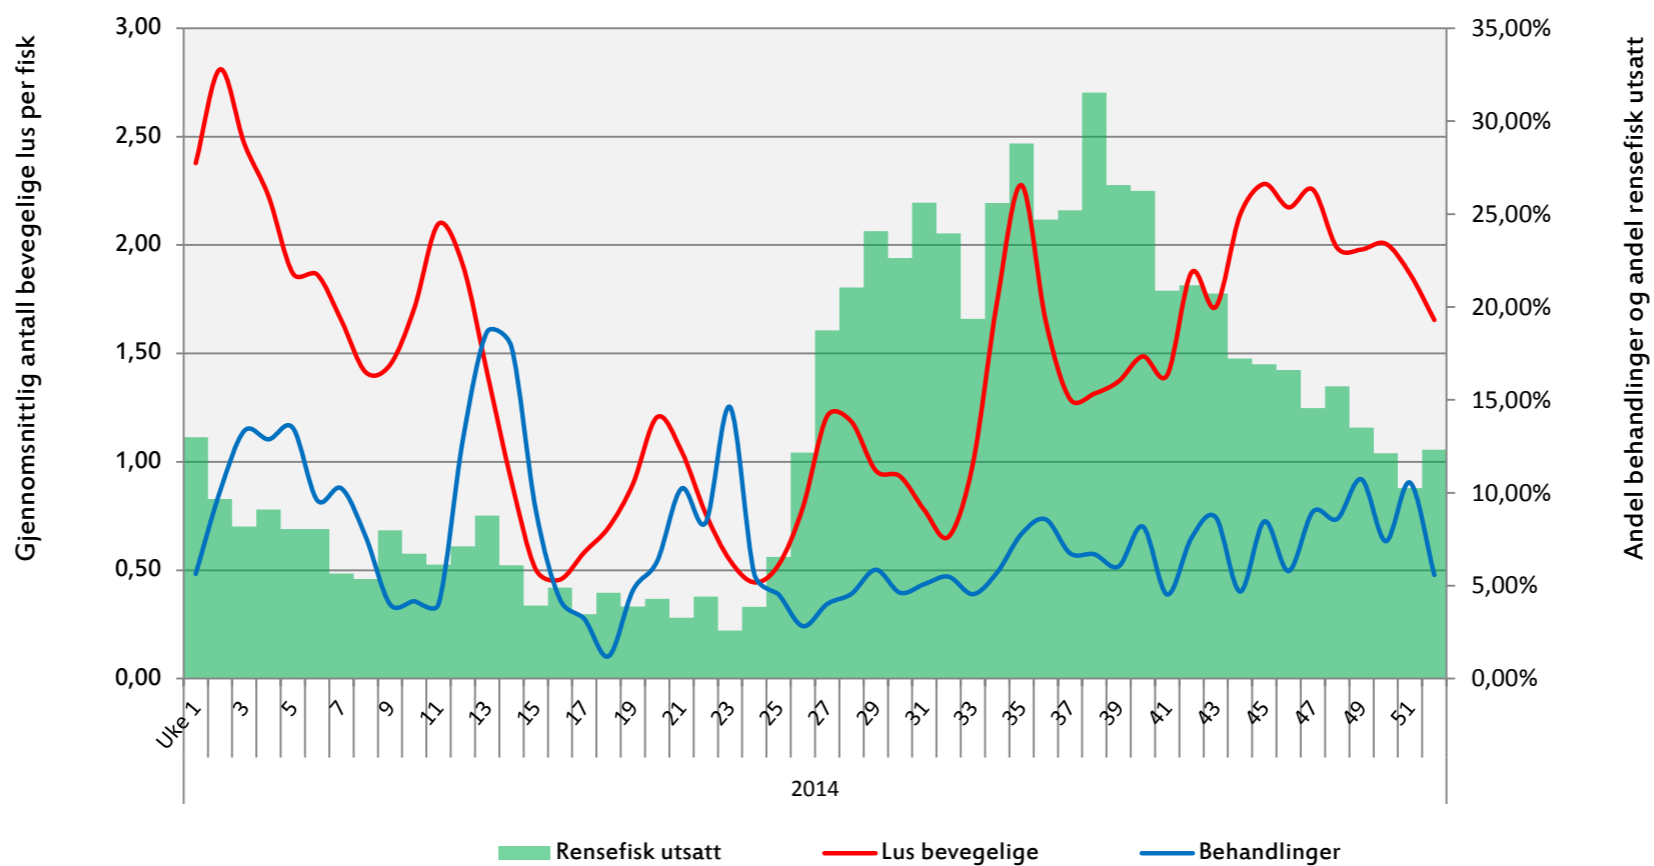

Bevegelige lus, behandlinger og renseskisk Vestlandet - 2014