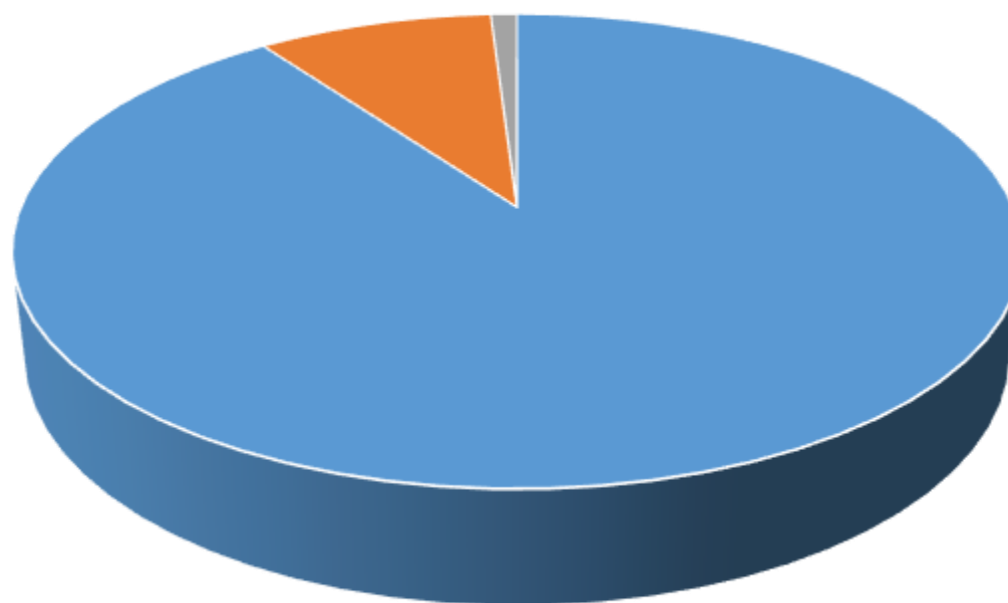

Andeler før

■ legemidler ■ rensefisk ■ annet