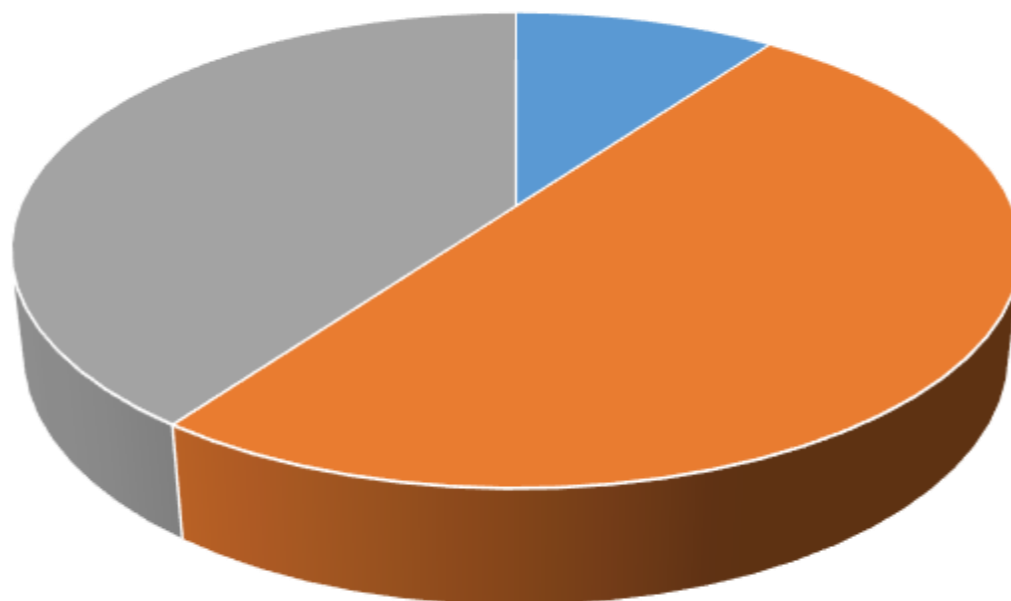

Andeler i morgen

■ legemidler ■ rensefisk ■ annet